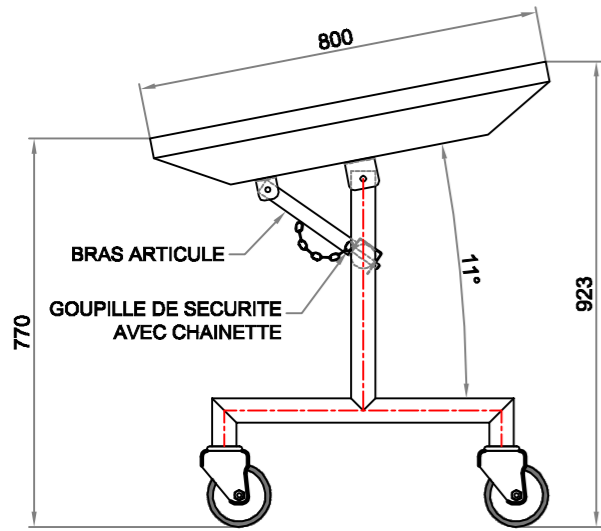

MODELE STANDARD

REFERENCE : MODPB1180

MODELE AVEC SUPPORT PANIER A COQUILLAGES

REFERENCE : MODPB1180-SUP

MODELE STANDARD + TABLETTE ACCROCHABLE

REFERENCES : MODPB1180 + TAB6040-MODPB

MODELE AVEC SUPPORT PANIER A COQUILLAGES + TABLETTE ACCROCHABLE

REFERENCES : MODPB1180-SUP + TAB6040-MODPB

MODELE STANDARD, PLATEAU BASCULE

MODELE AVEC SUPPORT PANIER A COQUILLAGES REPLIE, PLATEAU BASCULE

Ce plan étant notre propriété exclusive ne peut être, ni reproduit ni communiqué à des tiers sans notre autorisation écrite