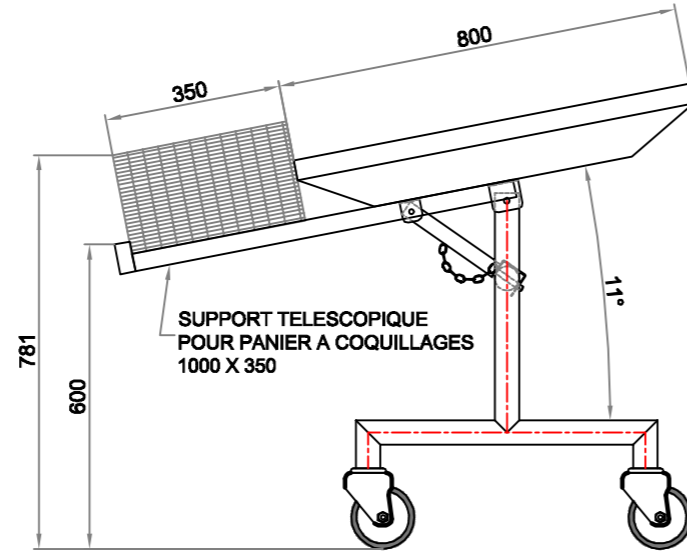

MODELE STANDARD

REFERENCE : MODPB1180

MODELE AVEC SUPPORT PANIER A COQUILLAGES

REFERENCE : MODPB1180-SUP

MODELE STANDARD + TABLETTE ACCROCHABLE

REFERENCES : MODPB1180 + TAB6040-MODPB

MODELE AVEC SUPPORT PANIER A COQUILLAGES + TABLETTE ACCROCHABLE

REFERENCES : MODPB1180-SUP + TAB6040-MODPB

MODELE STANDARD, PLATEAU BASCULE

MODELE AVEC SUPPORT PANIER A COQUILLAGES REPLIE, PLATEAU BASCULE

Ce plan étant notre propriété exclusive ne peut être, ni reproduit ni communiqué à des tiers sans notre autorisation écrite