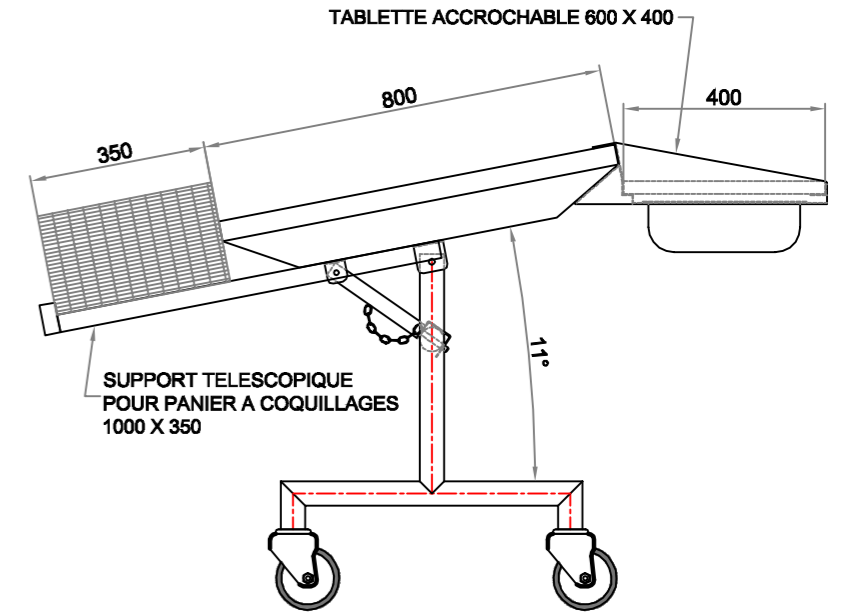

MODELE STANDARD

REFERENCE : MODPB1180

MODELE AVEC SUPPORT PANIER A COQUILLAGES

REFERENCE : MODPB1180-SUP

MODELE STANDARD + TABLETTE ACCROCHABLE

REFERENCES : MODPB1180 + TAB6040-MODPB

MODELE AVEC SUPPORT PANIER A COQUILLAGES + TABLETTE ACCROCHABLE

REFERENCES : MODPB1180-SUP + TAB6040-MODPB

MODELE STANDARD, PLATEAU BASCULE

MODELE AVEC SUPPORT PANIER A COQUILLAGES REPLIE, PLATEAU BASCULE

Ce plan étant notre propriété exclusive ne peut être, ni reproduit ni communiqué à des tiers sans notre autorisation écrite