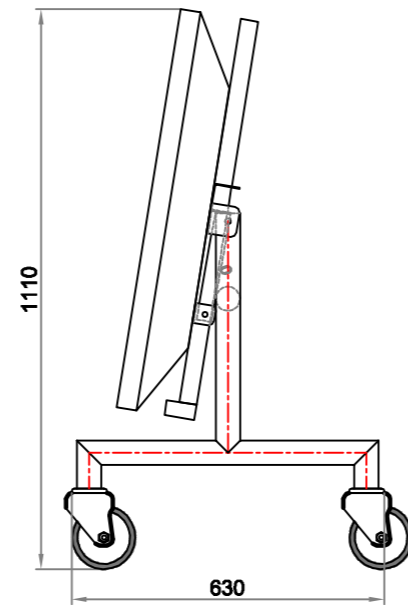

MODELE STANDARD

REFERENCE : MODPB1180

MODELE AVEC SUPPORT PANIER A COQUILLAGES

REFERENCE : MODPB1180-SUP

MODELE STANDARD + TABLETTE ACCROCHABLE

REFERENCES : MODPB1180 + TAB6040-MODPB

MODELE AVEC SUPPORT PANIER A COQUILLAGES + TABLETTE ACCROCHABLE

REFERENCES : MODPB1180-SUP + TAB6040-MODPB

MODELE STANDARD, PLATEAU BASCULE

MODELE AVEC SUPPORT PANIER A COQUILLAGES REPLIE, PLATEAU BASCULE

Ce plan étant notre propriété exclusive ne peut être, ni reproduit ni communiqué à des tiers sans notre autorisation écrite