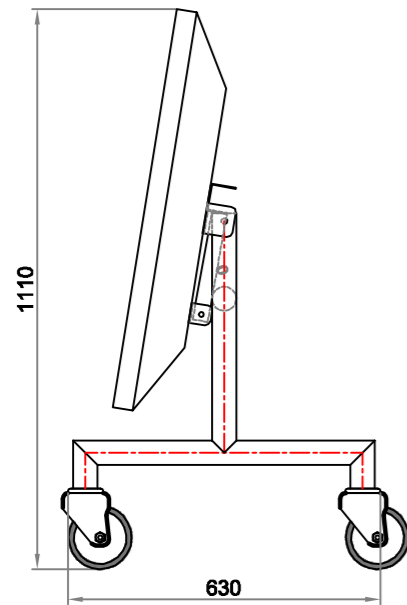

MODELE STANDARD

REFERENCE : MODPB1180

MODELE AVEC SUPPORT PANIER A COQUILLAGES

REFERENCE : MODPB1180-SUP

MODELE STANDARD + TABLETTE ACCROCHABLE

REFERENCES : MODPB1180 + TAB6040-MODPB

MODELE AVEC SUPPORT PANIER A COQUILLAGES + TABLETTE ACCROCHABLE

REFERENCES : MODPB1180-SUP + TAB6040-MODPB

MODELE STANDARD, PLATEAU BASCULE

MODELE AVEC SUPPORT PANIER A COQUILLAGES REPLIE, PLATEAU BASCULE

Ce plan étant notre propriété exclusive ne peut être, ni reproduit ni communiqué à des tiers sans notre autorisation écrite