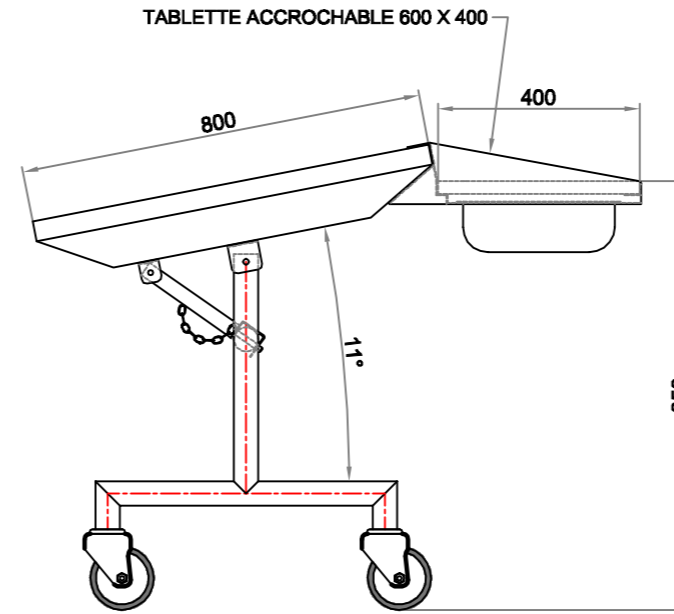

MODELE STANDARD

REFERENCE : MODPB1180

MODELE AVEC SUPPORT PANIER A COQUILLAGES

REFERENCE : MODPB1180-SUP

MODELE STANDARD + TABLETTE ACCROCHABLE

REFERENCES : MODPB1180 + TAB6040-MODPB

MODELE AVEC SUPPORT PANIER A COQUILLAGES + TABLETTE ACCROCHABLE

REFERENCES : MODPB1180-SUP + TAB6040-MODPB

MODELE STANDARD, PLATEAU BASCULE

MODELE AVEC SUPPORT PANIER A COQUILLAGES REPLIE, PLATEAU BASCULE

Ce plan étant notre propriété exclusive ne peut être, ni reproduit ni communiqué à des tiers sans notre autorisation écrite